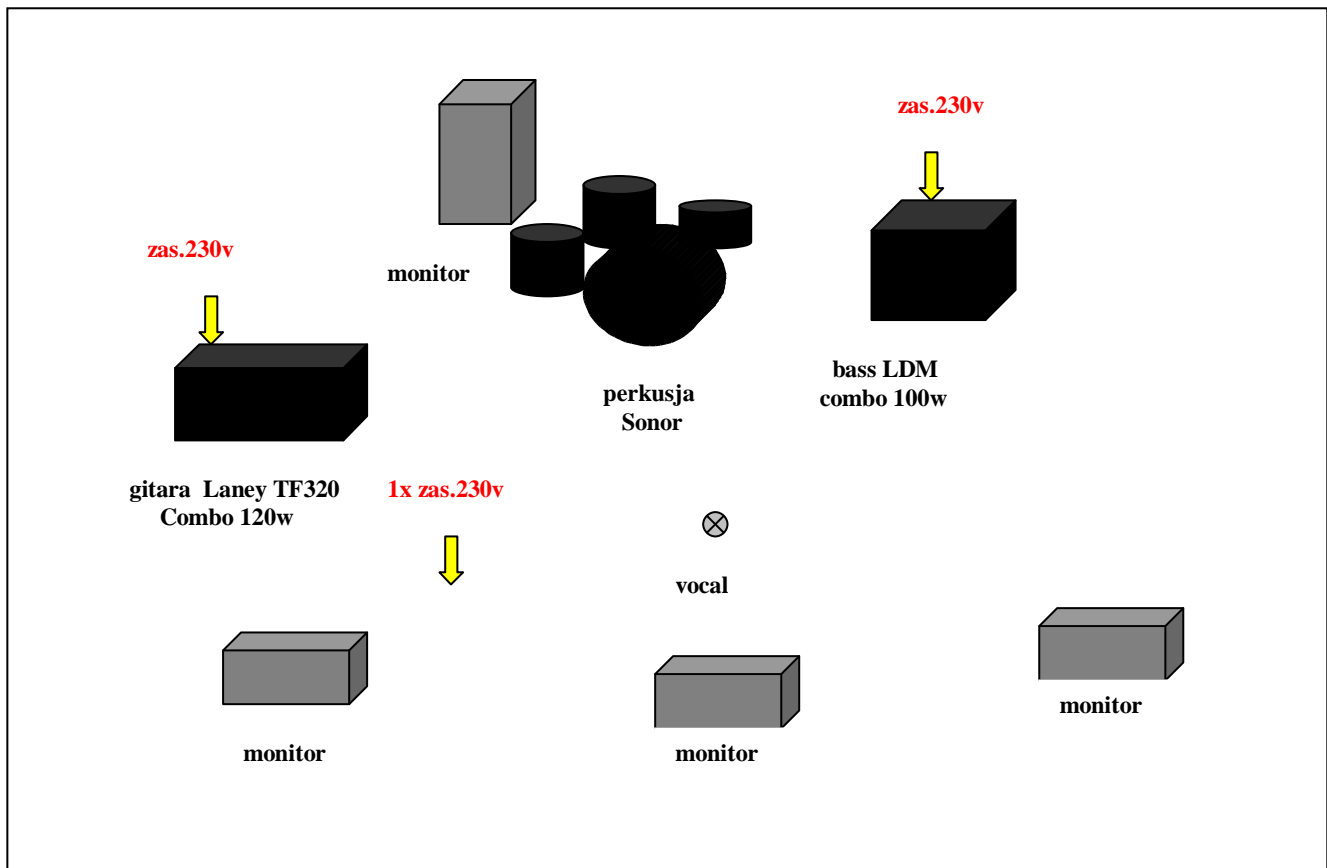

OBRASKI>>RAIDER KONCERTOWY (plan sceny)

WARUNKI:

- Transport własny :backline + perkusja
- Jeżeli organizator zapewnia backline :cena za koncert ulega obniżeniu.
- Czas trwania koncertu : 1,40 (godzina , czterdzieści minut)
- Warunki koncertu : zaczynamy rozmowę od zwrotu kosztów przejazdu – a co do ewentualnej reszty na pewno się dogadamy

**ORGANIZATOR IMPREZY ZOBOWIĄZANY JEST DO ZAPEWNIENIA ZESPOŁÓWI
tzw. FRONTLINE (przodów) i OBSŁUGI AKUSTYKA .**

Wymagane jest również aby napięcie w gniazdkach na scenie wynosiło 230 volt , a ewentualne koszty wynikające z awarii powstałych w skutek niewłaściwego napięcia na szkodę zespołu pokrywa organizator .